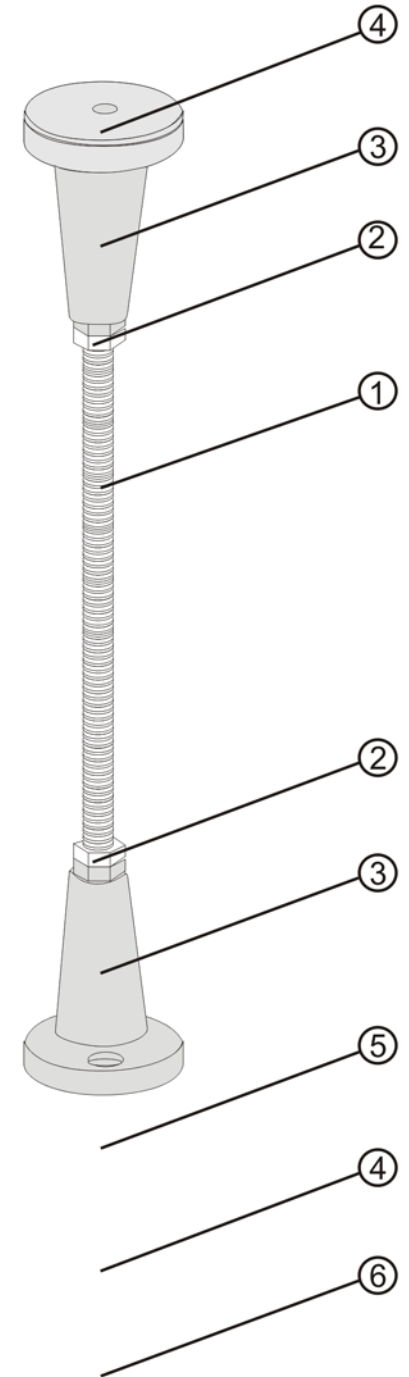

**Ansamblu
suport suplimentar
pentru cazi acrilice
(tirant)**

Componenta

- ① Tija filetata M10 ..1buc.
- ② Piulita M10 ..2buc.
- ③ Picior plastic ..2buc.
- ④ Saiba centrare ..2buc.
- ⑤ Holzsurub Ø4x40 ..1buc
- ⑥ Dibli Ø6x30 ..1buc.