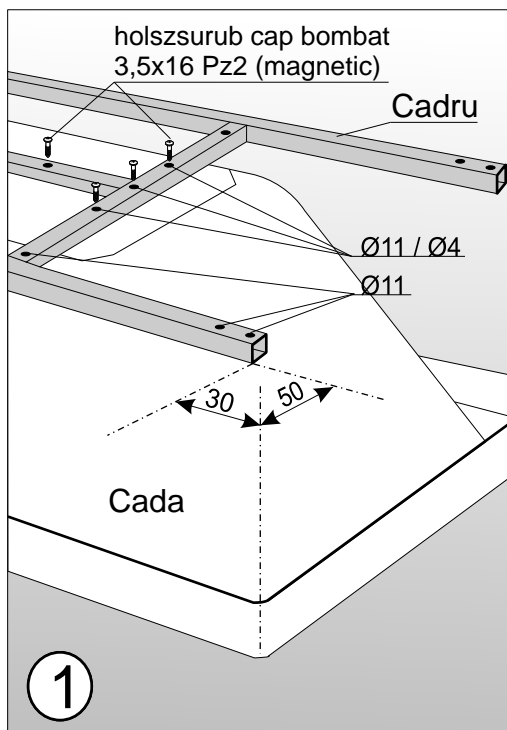

Ansamblu cadru metalic
pentru cazi acrilice
(cu tiranti)

S.C. BELFORM Prod S.R.L.,

Romania, Bucuresti, s6, bd. 1 Mai 57-59 (fabrica); s4, str. Vitan Barzesti 11A (sediul social)

Contact: tel./fax: 021.725.15.50 contact@belform.ro, office@belform.ro, sales@belform.ro,