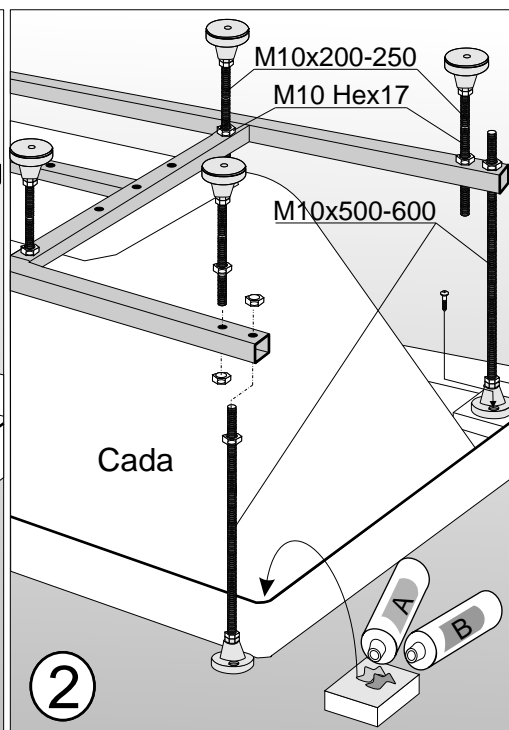

Ansamblu cadru metalic
pentru cazi acrilice
(cu tiranti)

S.C. BELFORM Prod S.R.L.,

Romania, Bucuresti, s6, bd. 1 Mai 57-59 (fabrica); s4, str. Vitan Barzesti 11A (sediul social)

Contact: tel./fax: 021.725.15.50 contact@belform.ro, office@belform.ro, sales@belform.ro,