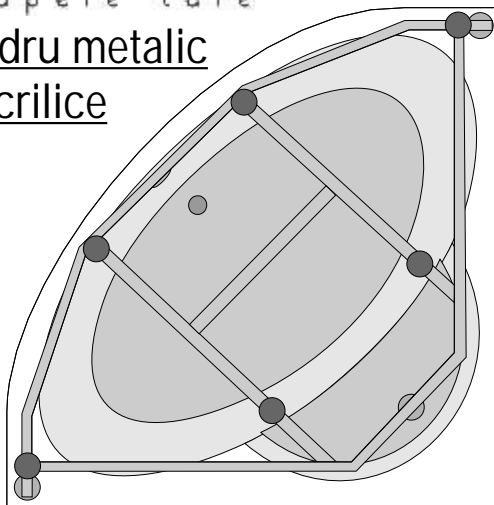

Ansamblu cadru metalic
pentru cazi acrilice
(cu tiranti)

S.C. BELFORM Prod S.R.L.,

Romania, Bucuresti, s6, bd. 1 Mai 57-59 (fabrica); s4, str. Vitan Barzesti 11A (sediul social)

Contact: tel./fax: 021.725.15.50 contact@belform.ro, office@belform.ro, sales@belform.ro,