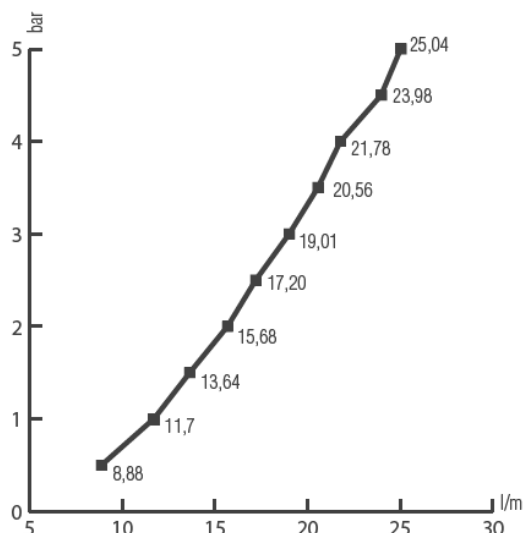

DIAGRAMA DEBIT-PRESIUNE APA MIXATA

NOTA: Materialul este informativ iar producătorul își rezerva dreptul de a opera modificări fără preaviz.